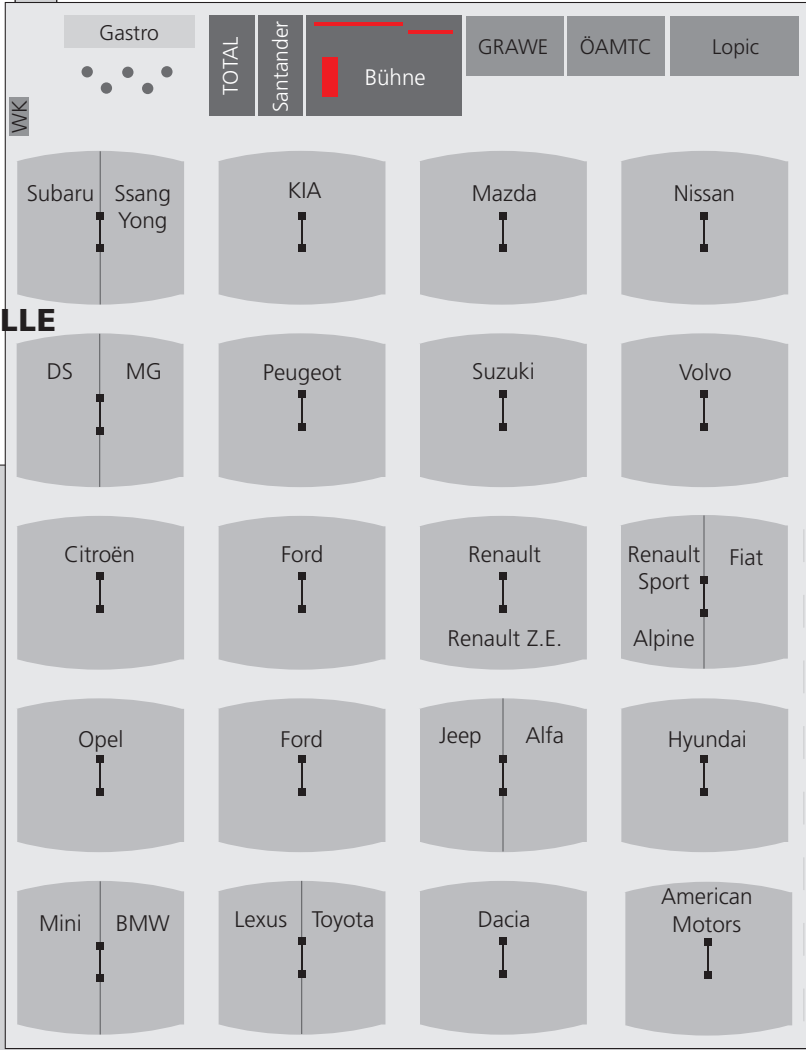

Plan AutoEmotion 2020

STADTHALLE

Haupteingang